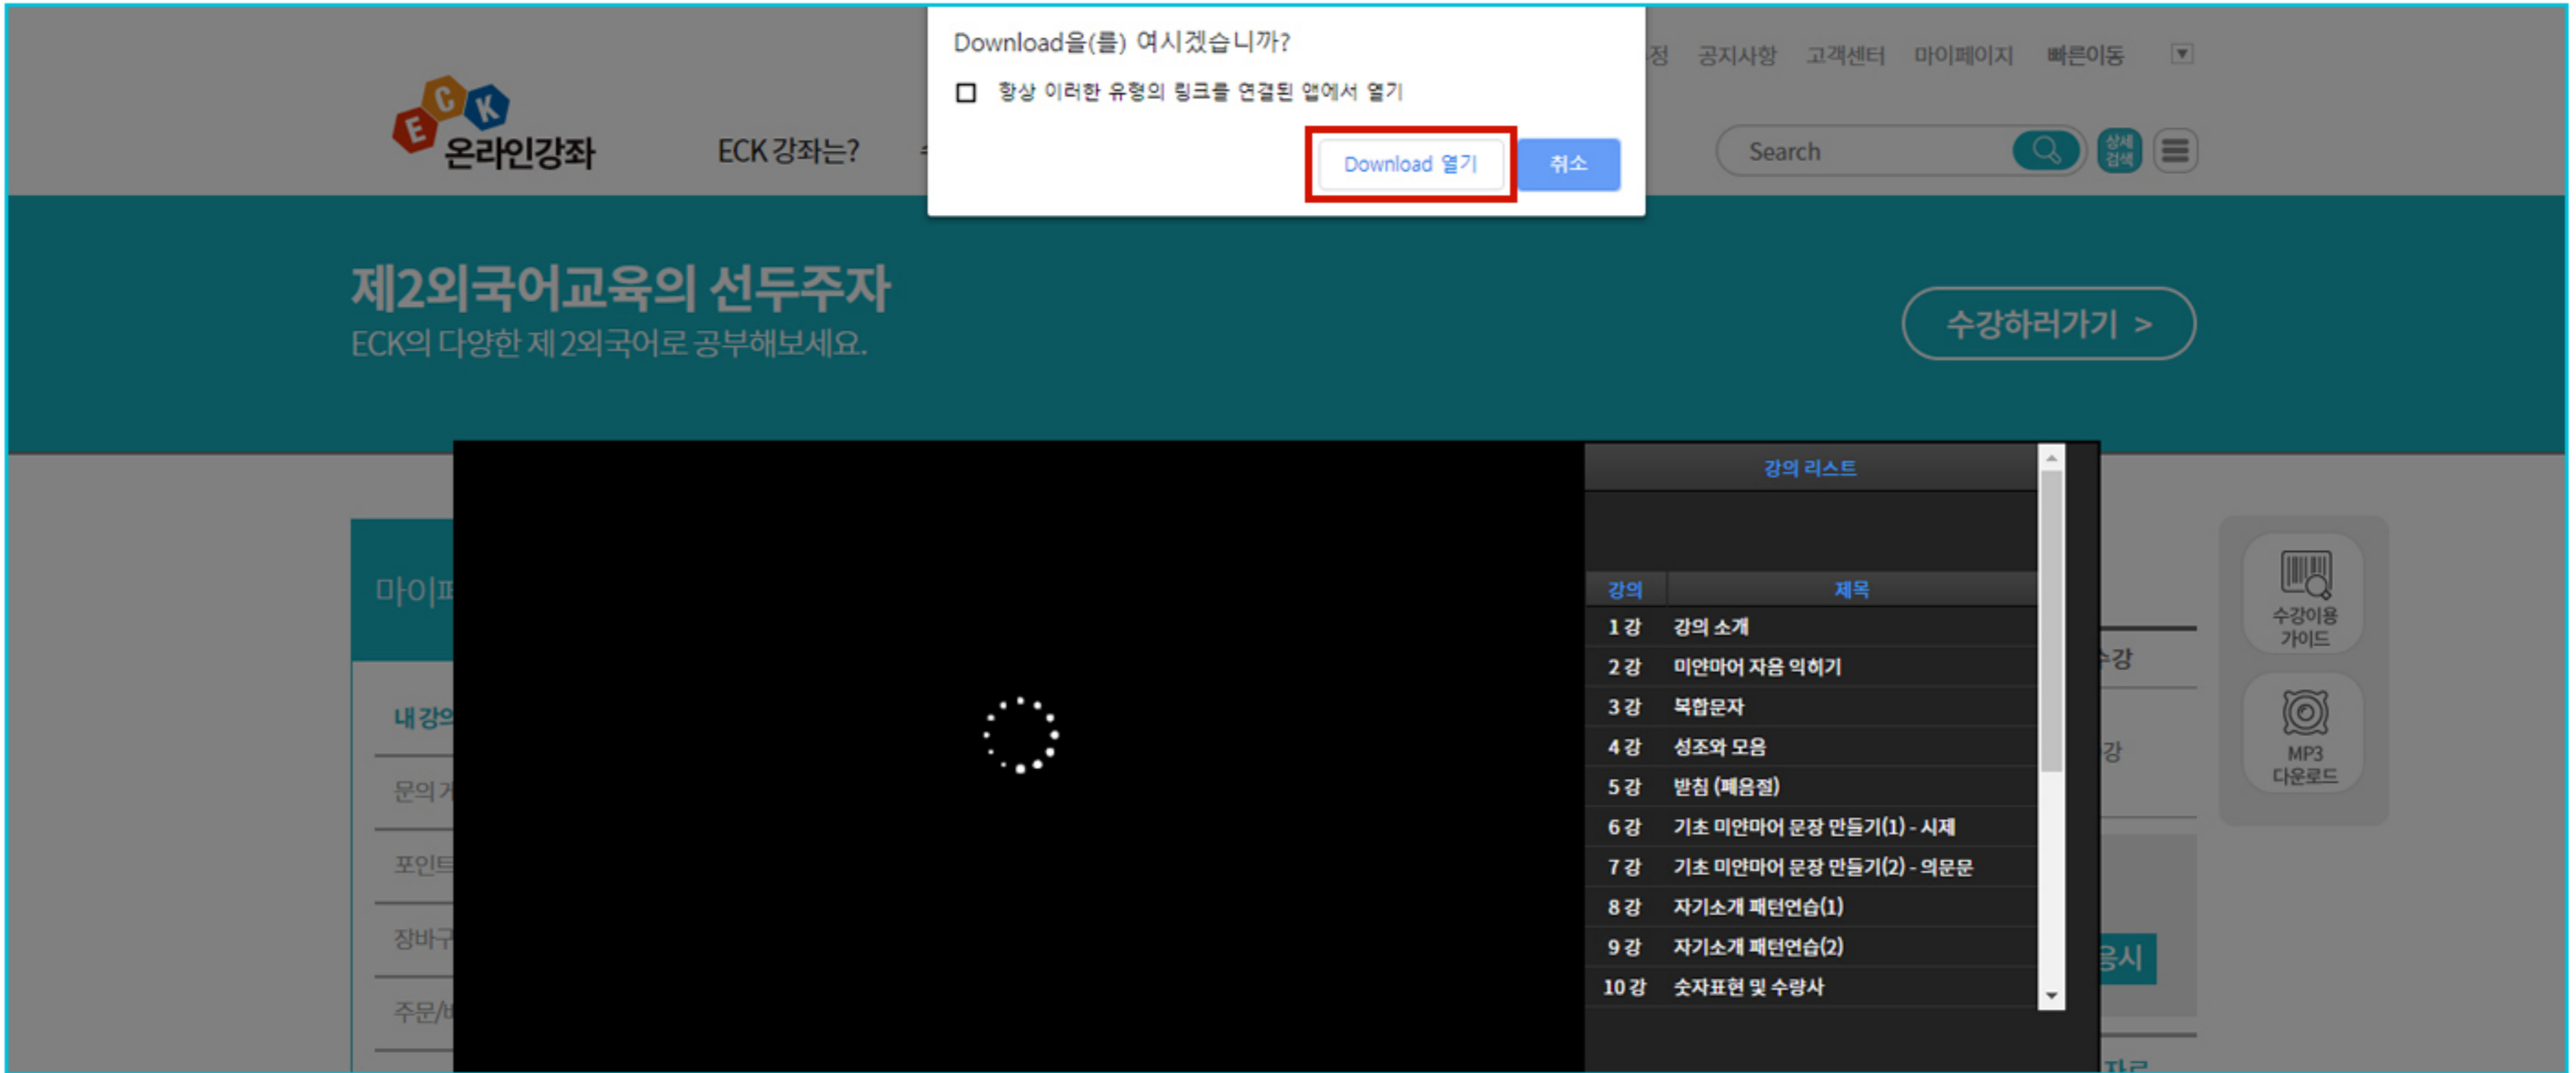

PC 수강방법

05. Kollus 플레이어 설치

최초 실행시 플레이어 설치가 필요합니다.
콜러스 플레이어 설치파일 [저장]을 클릭합니다.

일시정지

일시정지는 총 3회 가능합니다.
1회 당 최대 30일까지 가능합니다.
지정하고자 하는 날짜를 달력에 표시해주시면 됩니다.

7일 15일 **30일**

시작일 **선택** 종료일 **선택**

2019 4 2019 5